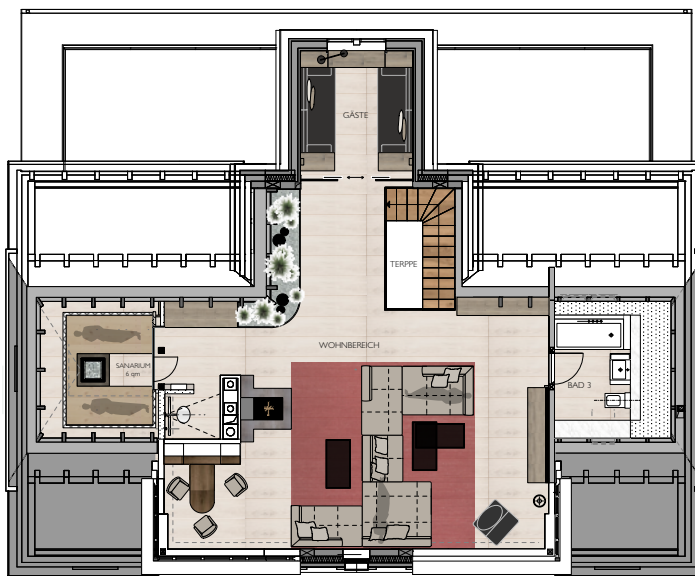

JUPITER GRUNDRISS - DACHGESCHOSS

Zeiträume	Grundpreis pro Nacht inkl. 2 Person*	Aufpreis pro Nacht pro Person	R/W Service einmalig	Buchungsgebühr einmalig	Mind.Ü
A: 03.01.2022 - 08.04.2022 | 22.10.2022 - 23.12.2022	269,- €	15,- €	220,- €	10,- €	3
B: 09.04.2022 - 24.06.2022 | 27.08.2022 - 21.10.2022	309,- €	15,- €	220,- €	10,- €	3
C: 25.06.2022 - 26.08.2022 | 24.12.2022 - 01.01.2023	349,- €	15,- €	220,- €	10,- €	6

Inklusive ohne Aufpreis:

- Tiefgaragenstellplätze
- W-LAN
- Gutschein für Eintritt Camp David Adventure Park + ein Freigetränk (je Gast)
- Gartennutzung

*Kleinstkinder 0-3 J. kostenlos

Preise: brutto inkl 7% MwSt.

KONTAKT CAMP DAVID VILLA Minerva APPARTEMENTS

MISOCAD EVENT GmbH & Co. KG
Mittelpromenade 30
23946 Ostseebad Boltenhagen

Telefon: +49 38825 386 416
E-Mail: appartements@campdavid-boltenhagen.de
Web: campdavid-villa.de

500 Euro Kaution
Haustiere nicht erlaubt.

- » [JUPITER VIDEO](#)
- » [ANFAHRT](#)
- » [BUCHEN](#)