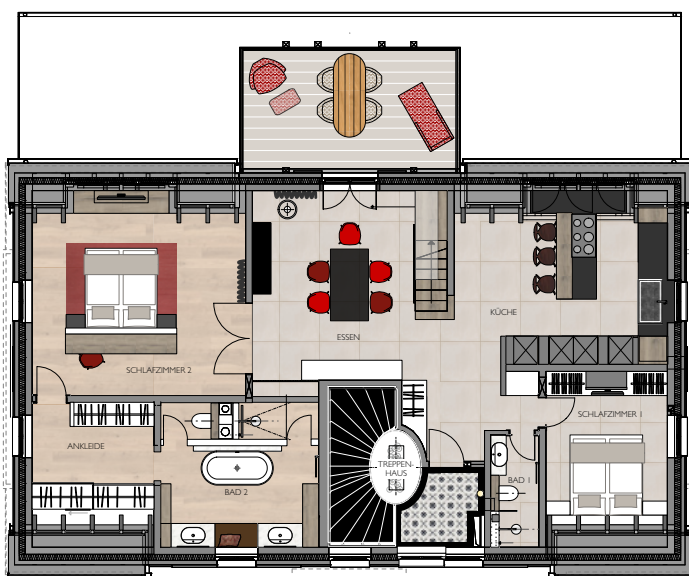

CAMP DAVID VILLA Minerva | 2.OG+DG DESIGN-APPARTEMENT | JUPITER EXPOSÉ

Mittelpromenade 30, 23946 Ostseebad Boltenhagen | 2 Ebenen mit ca.200m² Wohnfläche | optimal 4 Personen

JUPITER GRUNDRISS - 2.OG